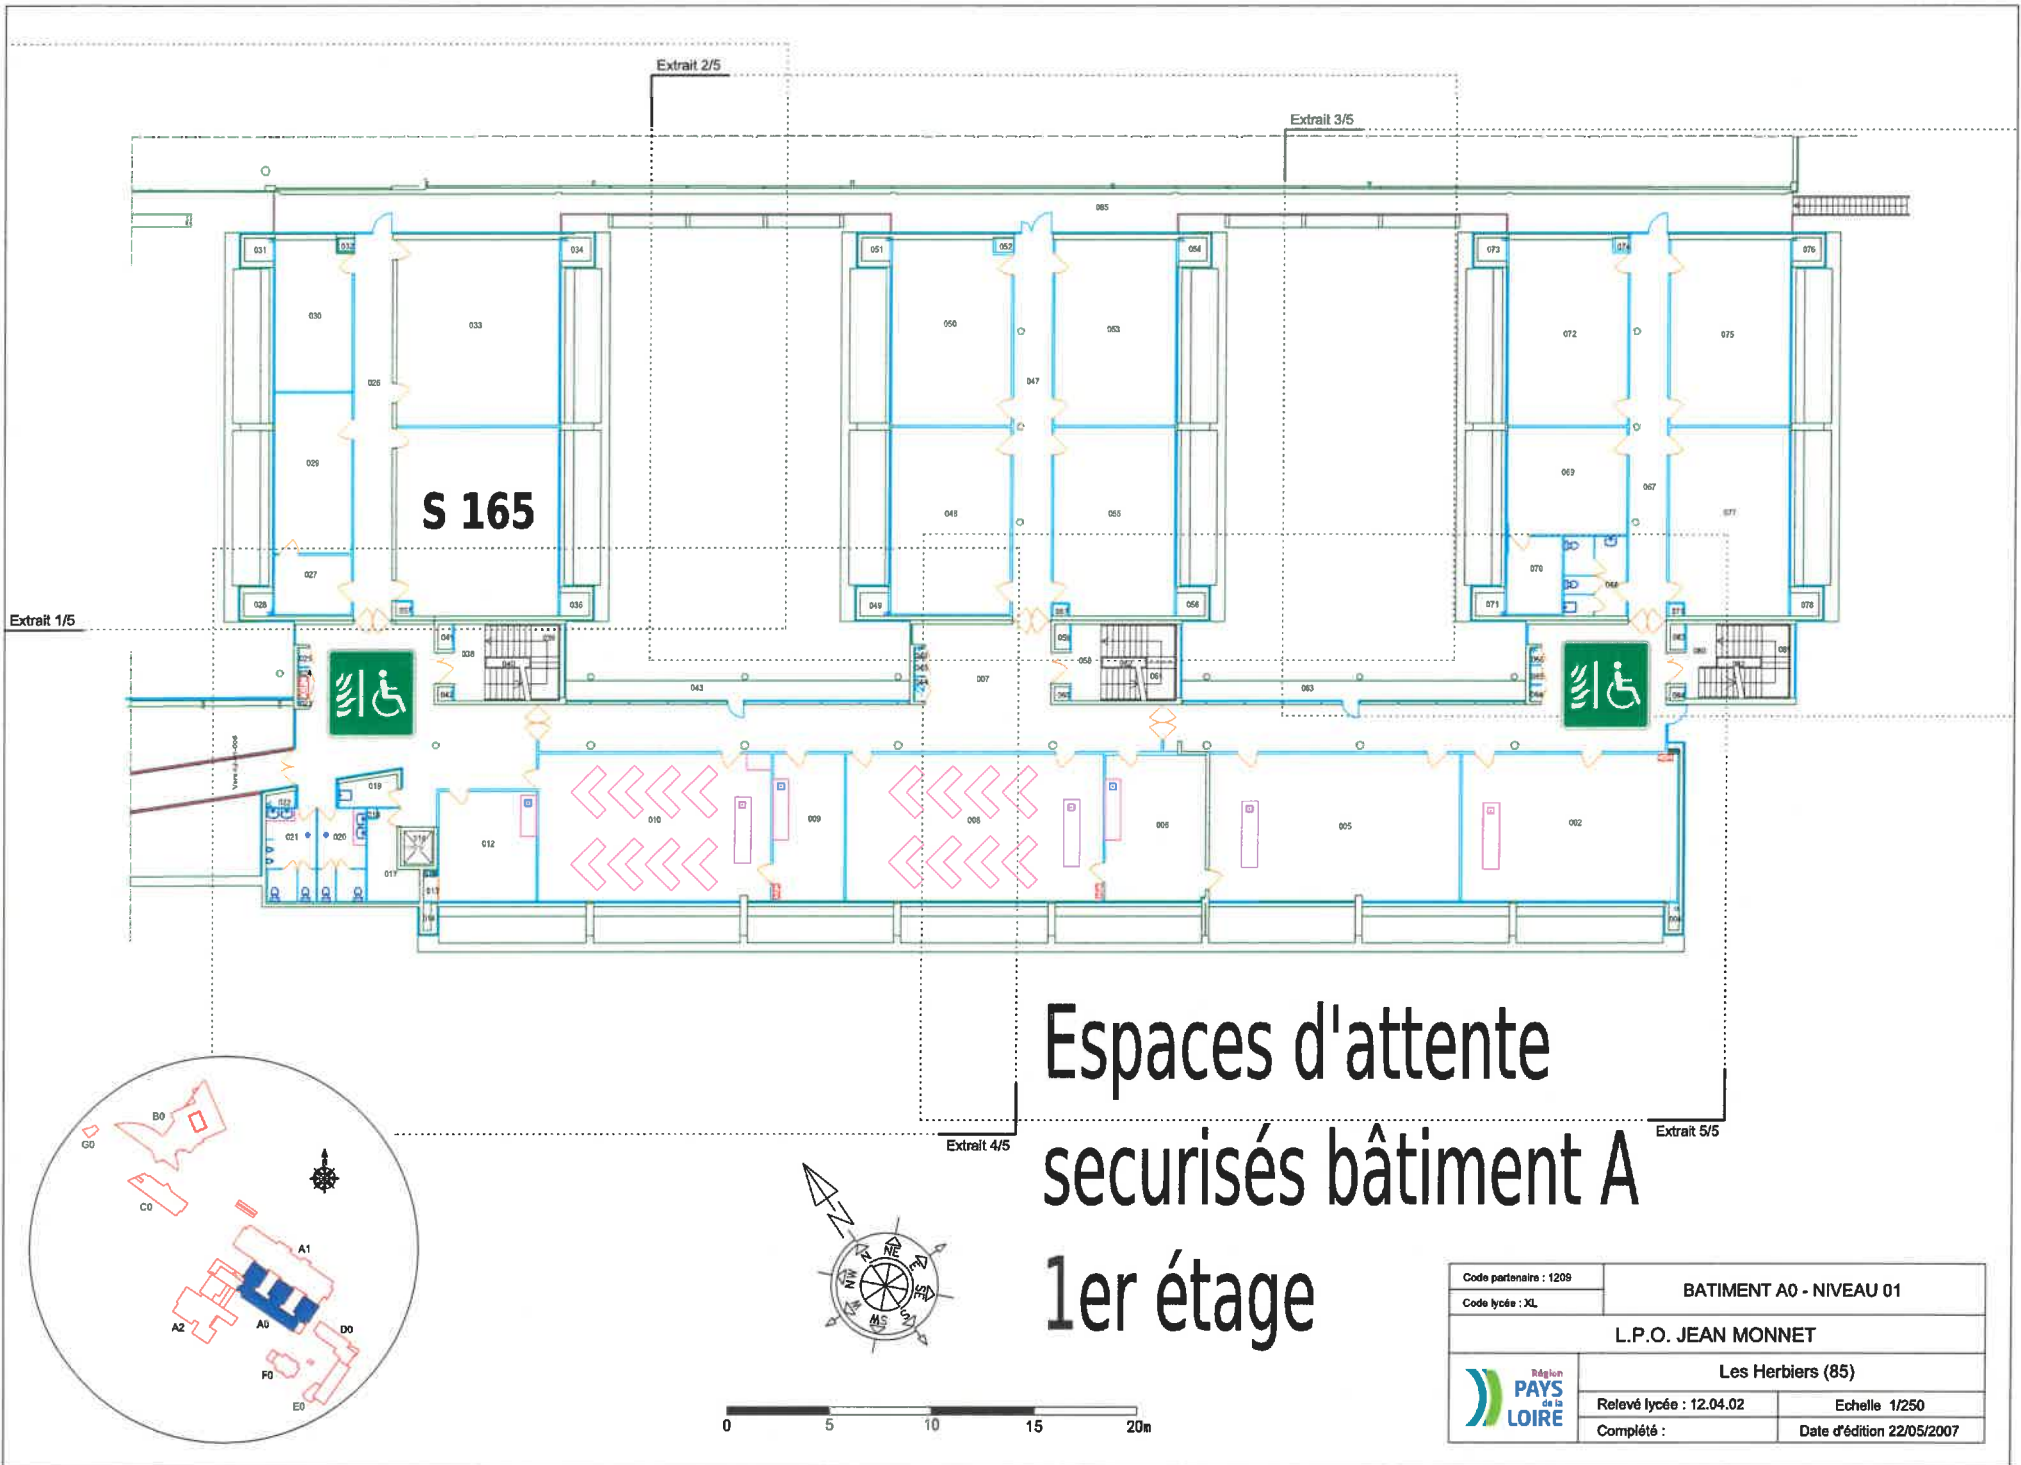

Espaces d'attente sécurisés bâtiment A 1er étage

Code partenaire : 1209	BATIMENT A0 - NIVEAU 01	
Code lycée : XL	L.P.O. JEAN MONNET	
Région PAYS de la LOIRE		
Les Herbiers (85)		
Relevé lycée : 12.04.02	Echelle 1/250	
Complété :	Date d'édition 22/05/2007