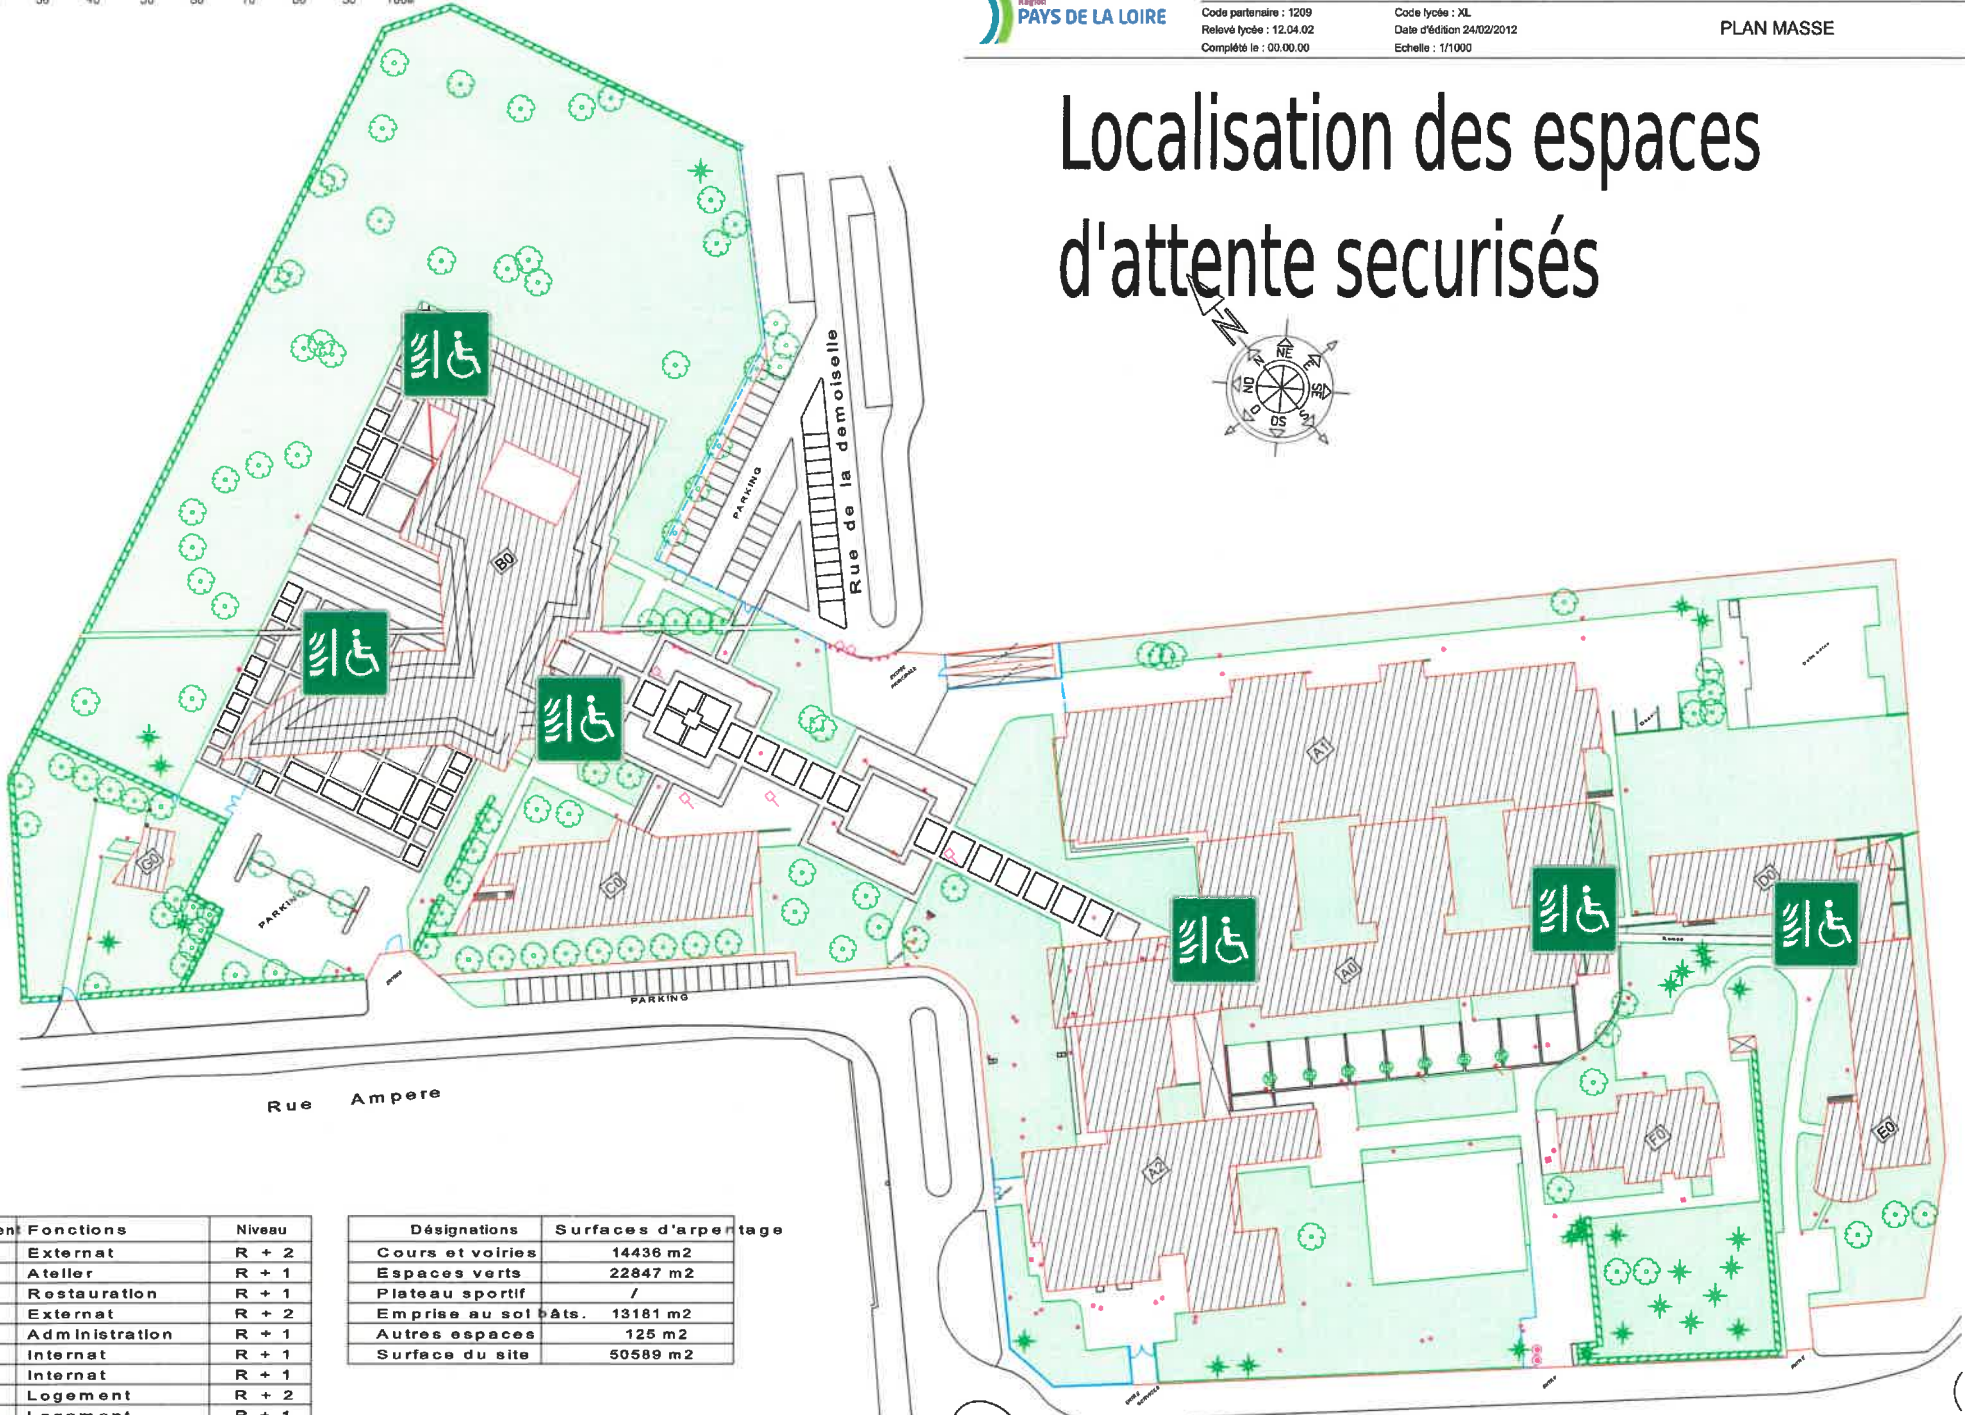

Localisation des espaces d'attente sécurisés

Bâtiment	Fonctions	Niveau
A0	Externat	R + 2
A1	Atelier	R + 1
A2	Restauration	R + 1
B0	Externat	R + 2
C0	Administration	R + 1
D0	Internat	R + 1
E0	Internat	R + 1
F0	Logement	R + 2
G0	Logement	R + 1

Désignations	Surfaces d'apportage
Cours et voiries	14436 m ²
Espaces verts	22847 m ²
Plateau sportif	/
Emprise au sol bât.	13181 m ²
Autres espaces	125 m ²
Surface du site	50589 m ²

Espaces d'attente securisés bâtiment B

Code partenaire : 1209	BATIMENT B0 - NIVEAU 01	
Code lycée : XL	L.P.O. JEAN MONNET	
Les Herbiers (85)		
 Région PAYS de la LOIRE	Relevé lycée : 12.04.02	Echelle graphique
	Complété :	Date d'édition 22/05/2007