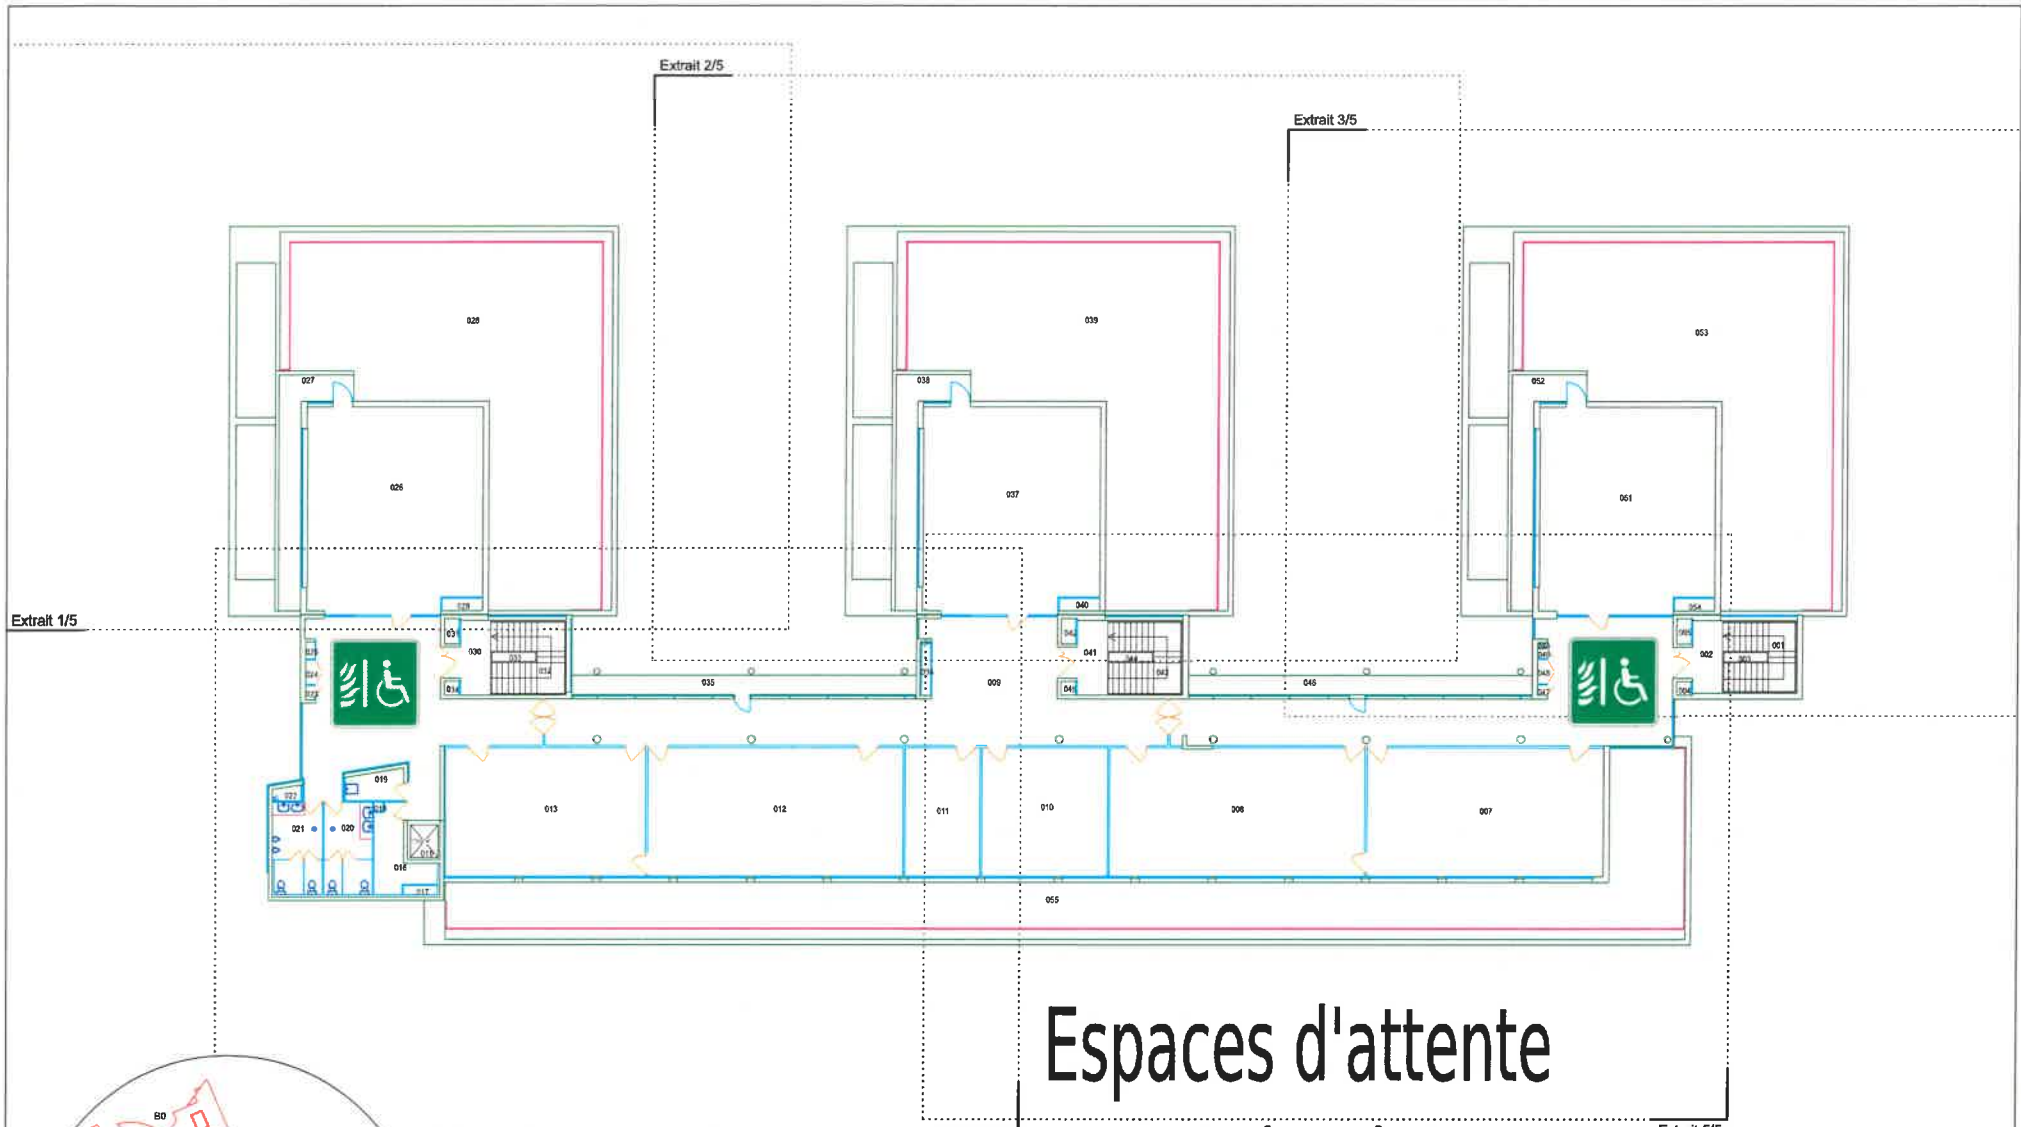

Localisation des espaces d'attente sécurisés

Bâtiment	Fonctions	Niveau
A0	Externat	R + 2
A1	Atelier	R + 1
A2	Restauration	R + 1
B0	Externat	R + 2
C0	Administration	R + 1
D0	Internat	R + 1
E0	Internat	R + 1
F0	Logement	R + 2
G0	Logement	R + 1

Désignations	Surfaces d'apportage
Cours et voiries	14436 m ²
Espaces verts	22847 m ²
Plateau sportif	/
Emprise au sol bât.	13181 m ²
Autres espaces	125 m ²
Surface du site	50589 m ²

Espaces d'attente securisés bâtiment B

Code partenaire : 1209	BATIMENT B0 - NIVEAU 01	
Code lycée : XL	L.P.O. JEAN MONNET	
Les Herbiers (85)		
 Région PAYS de la LOIRE	Relevé lycée : 12.04.02	Echelle graphique
	Complété :	Date d'édition 22/05/2007

Espaces d'attente sécurisés bâtiment A 1er étage

Code partenaire : 1209	BATIMENT A0 - NIVEAU 01	
Code lycée : XL	L.P.O. JEAN MONNET	
 Région PAYS de la LOIRE		
Les Herbiers (85)		
Relevé lycée : 12.04.02	Echelle 1/250	
Complété :	Date d'édition 22/05/2007	