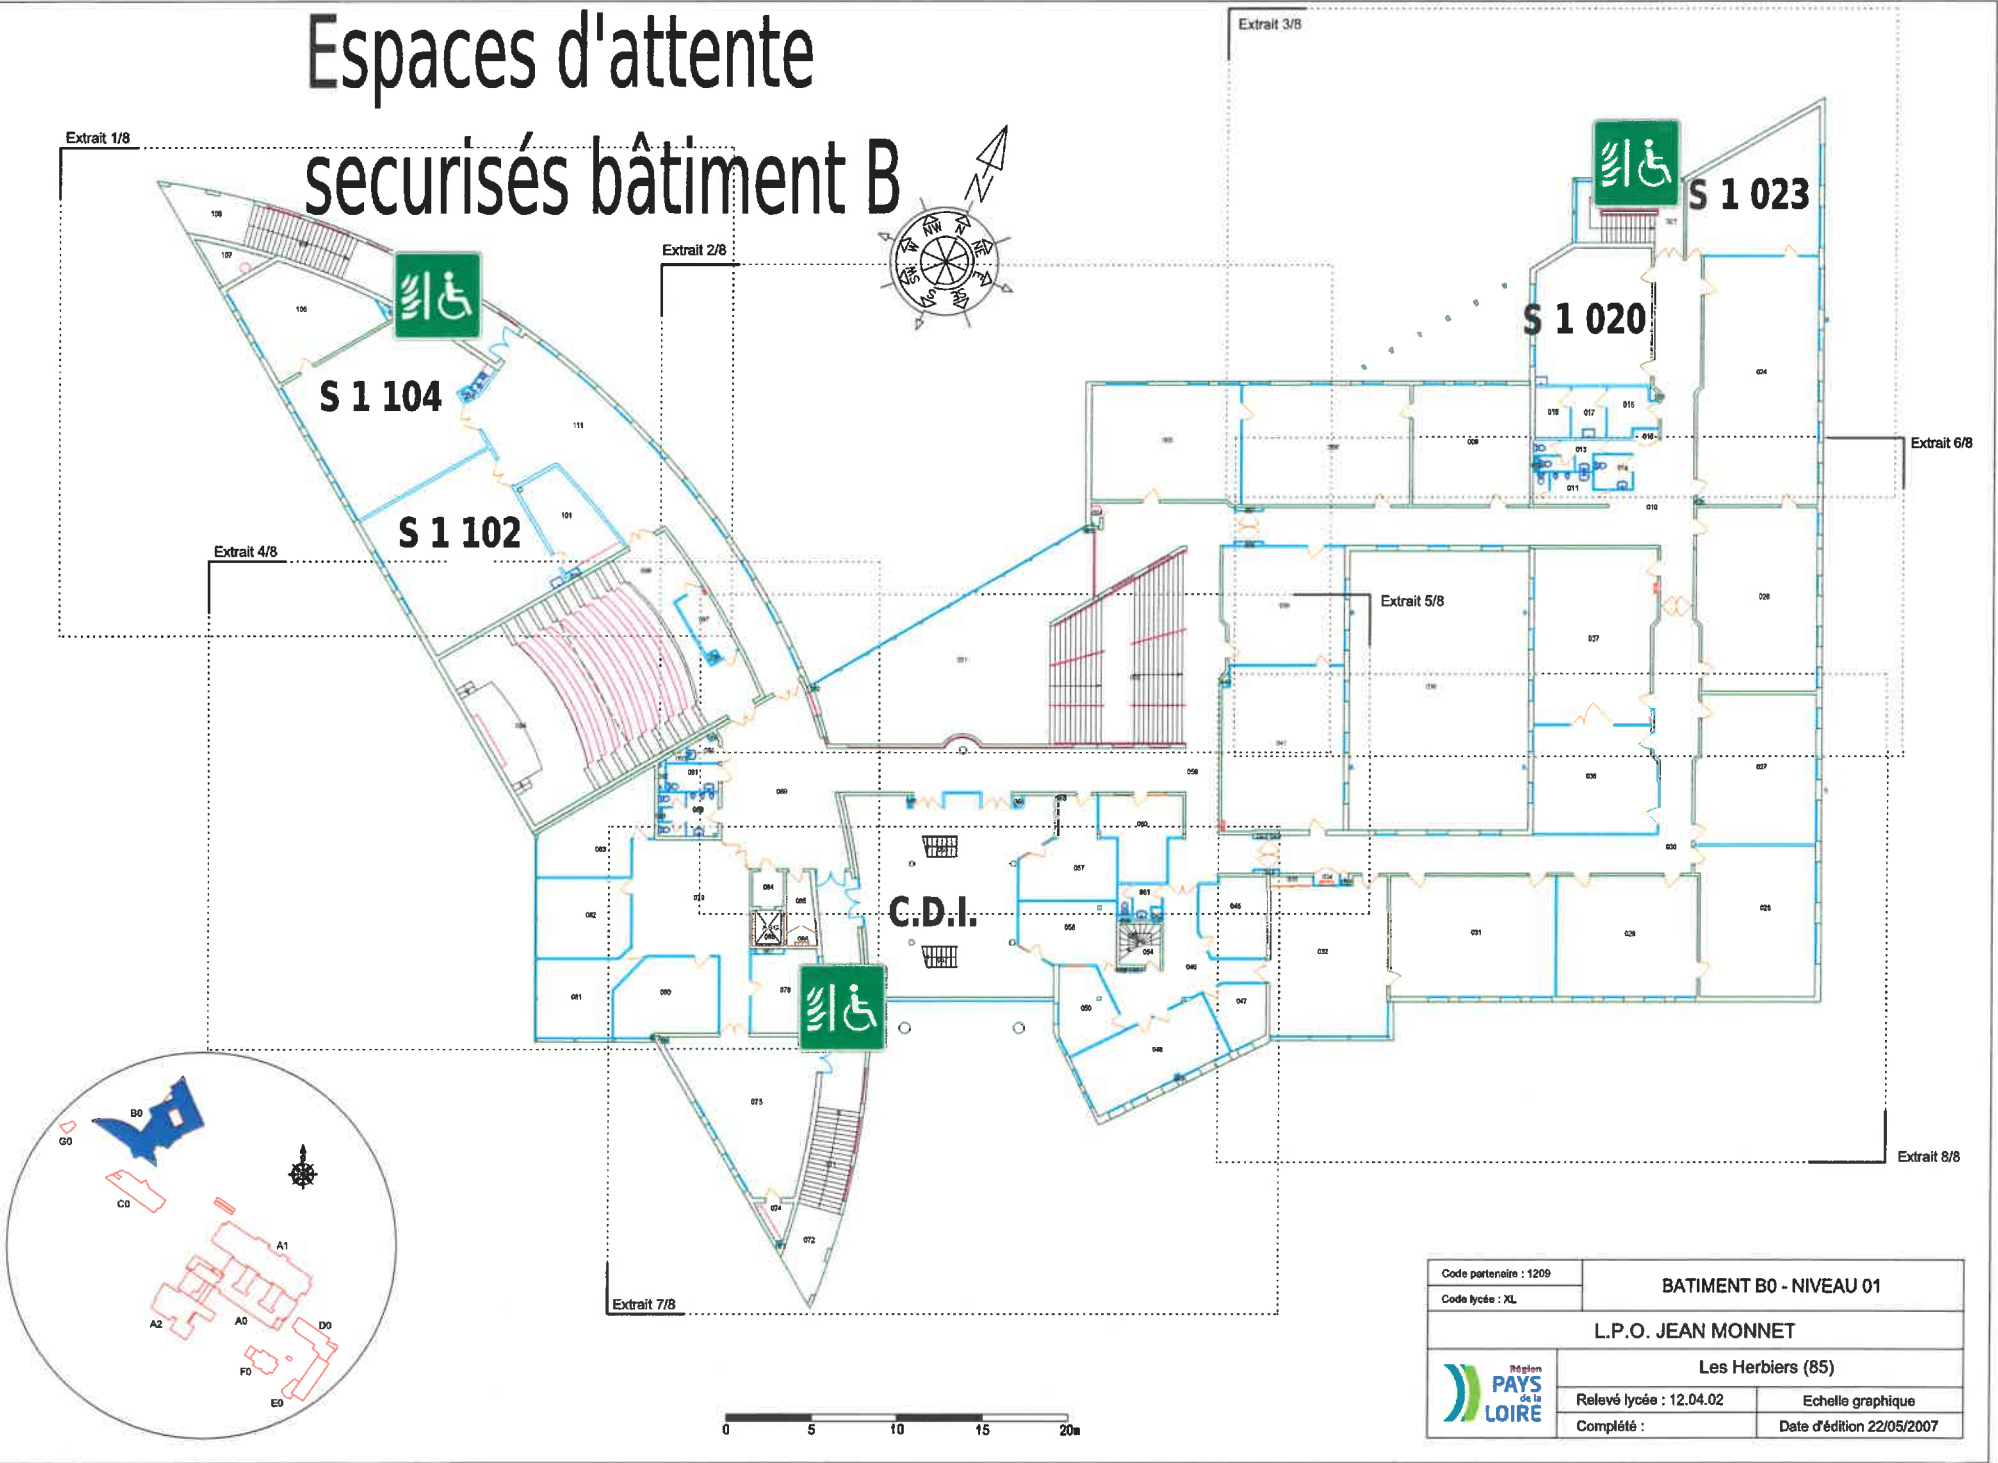

Localisation des espaces d'attente sécurisés

Bâtiment	Fonctions	Niveau
A0	Externat	R + 2
A1	Atelier	R + 1
A2	Restauration	R + 1
B0	Externat	R + 2
C0	Administration	R + 1
D0	Internat	R + 1
E0	Internat	R + 1
F0	Logement	R + 2
G0	Logement	R + 1

Désignations	Surfaces d'apportage
Cours et voiries	14436 m ²
Espaces verts	22847 m ²
Plateau sportif	/
Emprise au sol bât.	13181 m ²
Autres espaces	125 m ²
Surface du site	50589 m ²

Espaces d'attente securisés bâtiment B

Code partenaire : 1209	BATIMENT B0 - NIVEAU 01	
Code lycée : XL	L.P.O. JEAN MONNET	
Les Herbiers (85)		
 Région PAYS de la LOIRE	Relevé lycée : 12.04.02	Echelle graphique
	Complété :	Date d'édition 22/05/2007

Espaces d'attente sécurisés bâtiment A 1er étage

Code partenaire : 1209	BATIMENT A0 - NIVEAU 01	
Code lycée : XL	L.P.O. JEAN MONNET	
 Région PAYS de la LOIRE		
Les Herbiers (85)		
Relevé lycée : 12.04.02	Echelle 1/250	
Complété :	Date d'édition 22/05/2007	