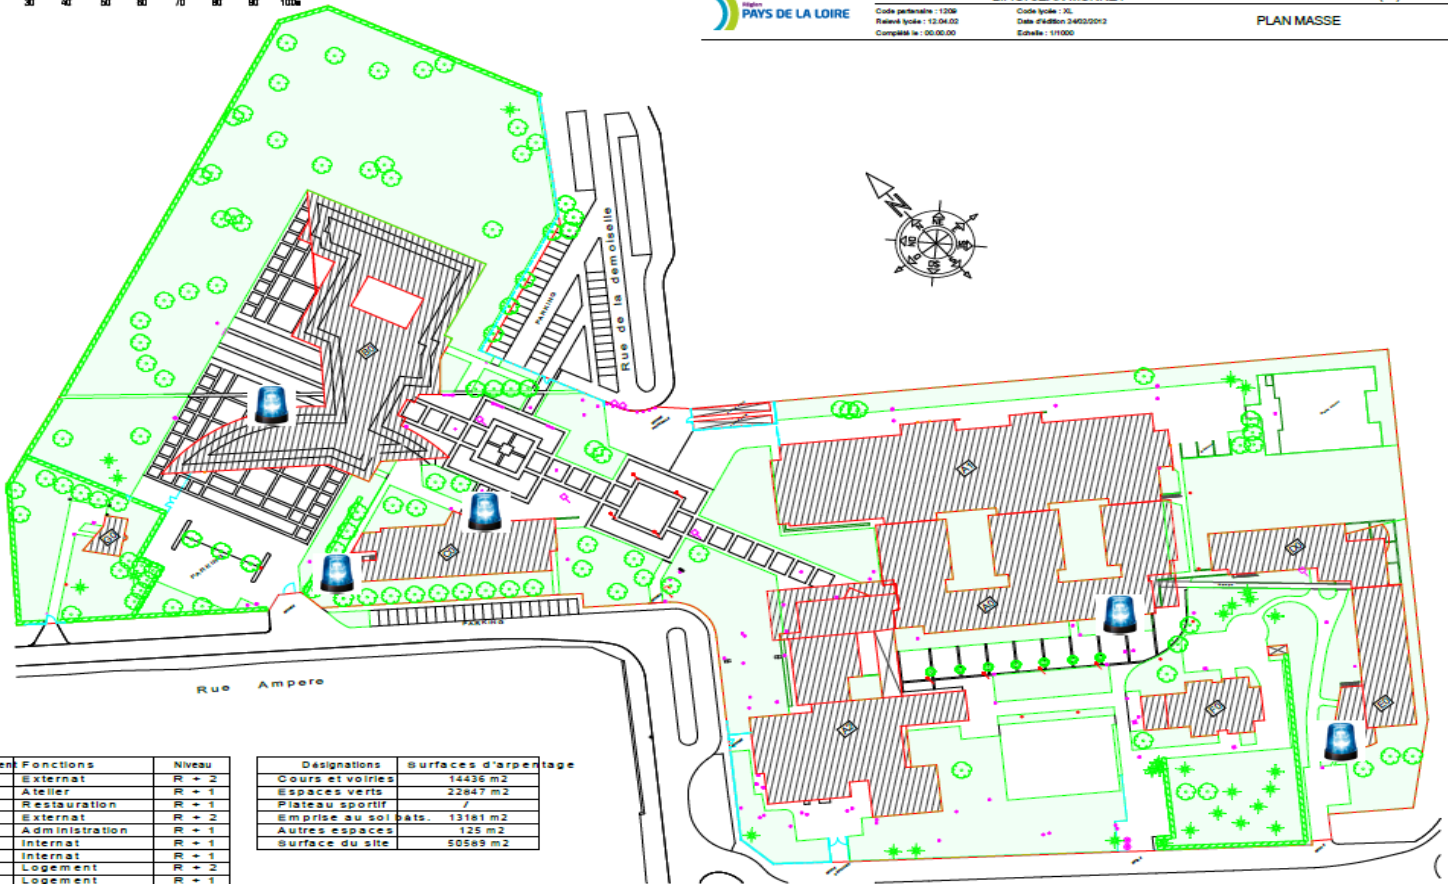

Mise en sûreté

Usage des gyrophares

Lorsque les gyrophares sont allumés, cela signifie que l'établissement est en alerte.

Il ne faut pas entrer

Localisation des gyrophares au 01/09/2019

Bâtiment	Fonctions	Niveau
A0	Externat	R + 2
A1	Atelier	R - 1
A2	Restauration	R + 1
00	Externat	R + 2
01	Administration	R + 1
02	Internal	R - 1
03	Internal	R - 1
04	Logement	R + 2
05	Logement	R + 1

Designations	Surfaces d'arpentage
Cours et voiries	14436 m ²
Espaces verts	22847 m ²
Plateau sportif	/
Emprise au sol bats.	13181 m ²
Autres espaces	125 m ²
Surface du site	50589 m ²